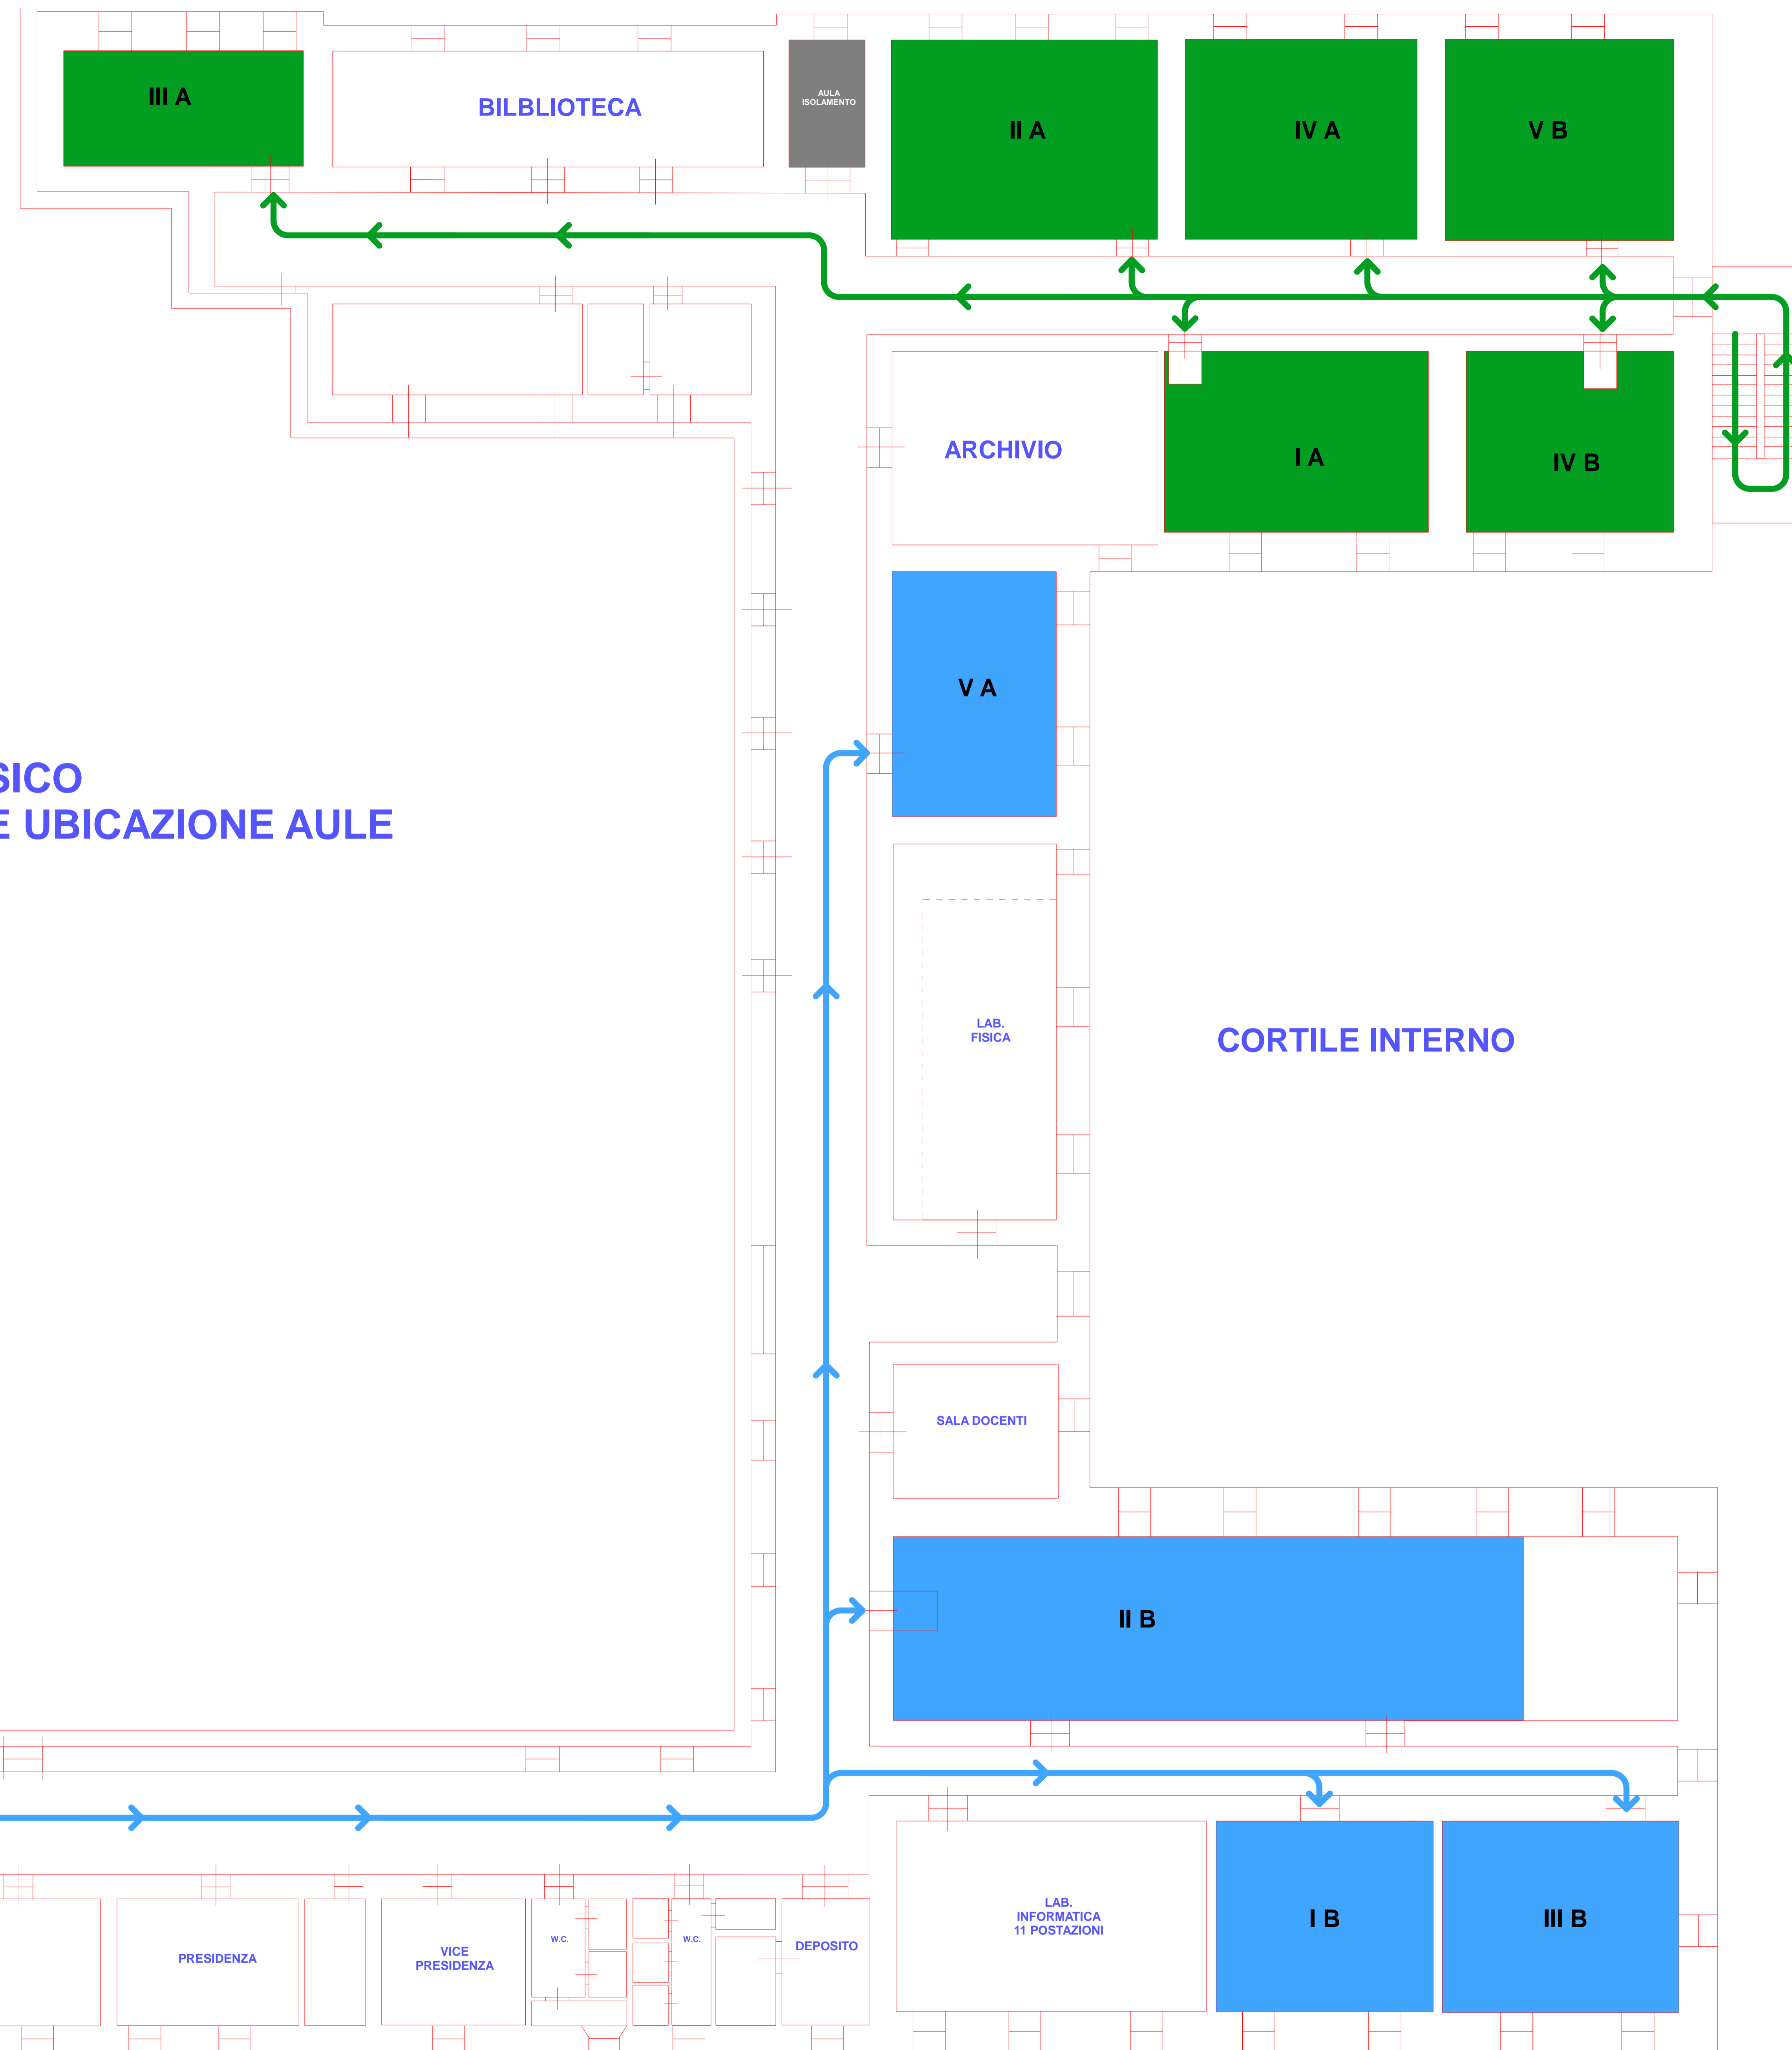

LICEO CLASSICO
ORARIO INGRESSO/USCITA E UBICAZIONE AULE

ORARIO INGRESSO/USCITA
CLASSI: IA - IIIA - VB
8:15/11:15

INGRESSO DA VIA ATTINA'

ORARIO INGRESSO/USCITA
CLASSI: IIA - IVA - IVB
9:15/12:15

ORARIO INGRESSO/USCITA
CLASSI: I B - VA
8:15/11:15

INGRESSO DA CORSO UMBERTO, 279

ORARIO INGRESSO/USCITA
CLASSI: II B - III B
9:15/12:15