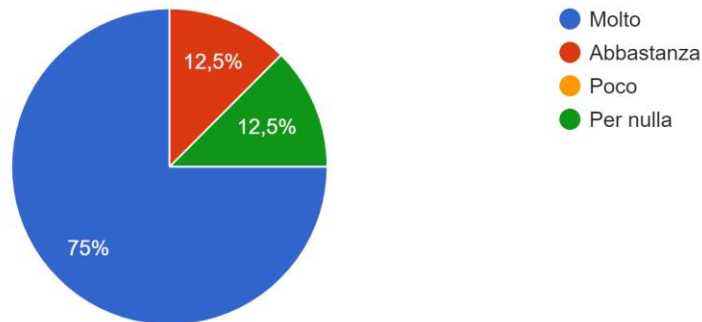

# Questionario Ata anno scolastico 2021-2022

Gli spazi della scuola sono puliti

8 risposte

L'ambiente favorisce l'assolvimento dei miei compiti

8 risposte

Gli spazi della scuola sono accoglienti

8 risposte

Collaboro a mantenere puliti gli spazi dove lavoro